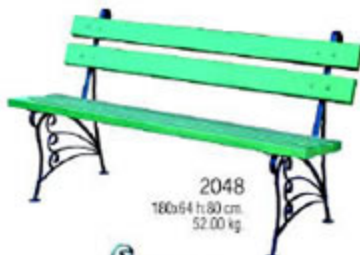

**OP 01**  
24x40x7 cm.  
2.58 kg.  
đokim / Al Cast

**OP 02**  
24x40x7 cm.  
2.58 kg.  
đokim / Al Cast

**OP 05**  
24x40x7 cm.  
2.58 kg.  
đokim / Al Cast

**OP 06**  
30x48x7 cm.  
2.58 kg.  
đokim / Al Cast

**KP 502**  
27x42x10 cm.  
2.58 kg.  
đokim / Al Cast

**OC 08**  
44x77 cm.  
7.00 kg.  
đokim / Al Cast

**OC 16**  
40x70 cm.  
6.00 kg.  
đokim / Al Cast

**2048**  
180x64 h:80 cm.  
52.00 kg

**2047**  
190x70 h:80 cm.  
49.50 kg.

**20525**  
63x60 cm.  
10.00 kg

**2001**  
26x48 cm.  
5.80 kg.

**2006**  
26x50 cm.  
7.14 kg.

**35001**  
39x55.5 cm.  
7.14 kg

**35021**  
30x55 cm.  
5.53 kg.

**OC 06**  
50x120 cm.  
100.00 kg.  
đokim / Al Cast